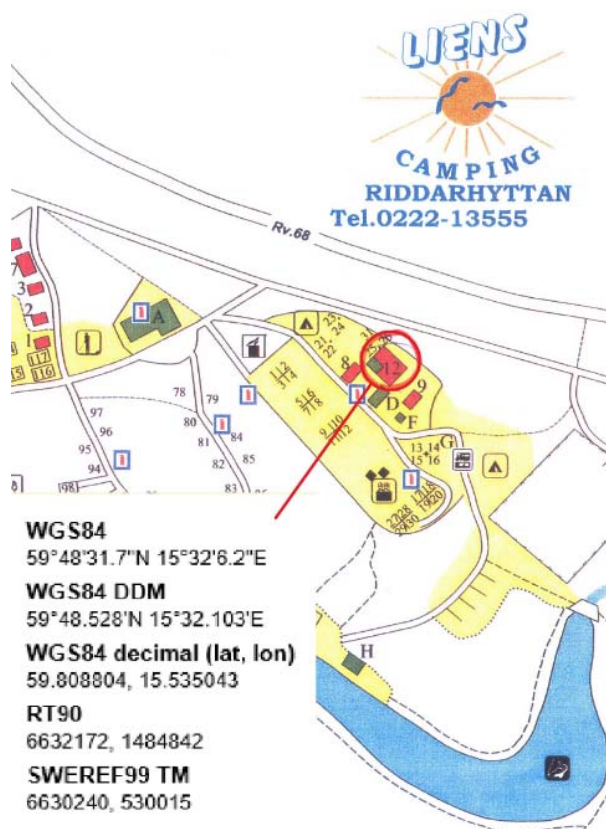

Västerås Radioklubb och SSA inbjuder till:

SM i rävjakt (radiopejlorientering) 4-5 september 2015 i Riddarhyttan

Tävlingscentrum: Liens camping, Riddarhyttan, 7 mil nordväst om Västerås www.lienscamping.se

Tävlingscentrum

- Faciliteter:** Övernattning på sovloft, madrasser finns. Toalett och dusch i närliggande hus. För enskilt boende, kontakta campingen direkt.
- Tävlingar:**
- **Enligt SM-regler**, vilket t ex innebär:
 - Gemensam start, målgång vid sista kontroll, inom maxtiden som meddelas före start
 - Alla klasser ska ta alla kontroller.
 - 5 kontroller på natten. *Banläggare: Ragge Jagero*
 - 7 kontroller på dagen. *Banläggare: Hans Sundgren*
 - **Terräng:** Kuperad skogsterräng med stigar och skogsbilvägar.
 - **Stämpling:** SportIdent, lånepinnar finns
 - **Frekvens:** 3,579 MHz.
- Tävlingsavgift:** Ca 350 kr vilket inkluderar enklare nattmat, frukost och övernattning. Endast tävlingar: 100 kr
- Ändringar:** Meddelas per email eller senast vid samlingen.
- Anmälan:** Per e-post till hans@sundgren.se eller 070-648 6130 **senast 30 augusti**. Ange:
- namn och klubb
 - klass eller födelseår
 - SportIdent-nr eller om du saknar SI-pinne
 - Om du **INTE** vill övernatta på sovloft

- Sömn -

Lördag 5 september

- 07.00 Frukost.
- 07.30 Utdelning av kartor, A4, 1:10.000, ekvidistans 5 m.
- 08.20 Gemensam avfärd i egna bilar till arenan för dagetappen, 10 minuter.
- 08.58 Gemensam start för dagetappen, sändarna och tidtagning startar 09.00.
- 11.30–13.00 Dusch och prisutdelning vid tävlingscentrum.