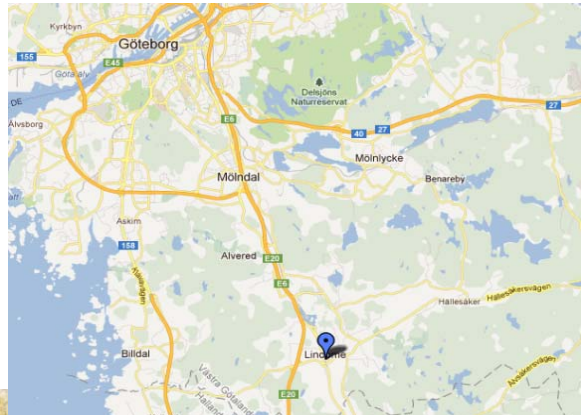

Kungsbacka Radioamatörer (KRA) och Göteborgs Rävjägare (GRJ) inbjuder till:

SM i rävjakt (radiopejlorientering) 17-18 augusti 2012 i Lindome

Tävlingscentrum

Samling: IK Uvens klubbstuga, Bunketorp friluftsområde i Lindome
N 57° 34,998' E12° 6,926'

<http://kartor.eniro.se/m/Mv15r>

Faciliteter: Övernattning i IK Uvens Klubbstuga. Tälsäng/madrass på golv finns.

Tävlingar: **Enligt SM-regler**, vilket innebär:

- Gemensam start, målgång vid sista kontroll inom maxtiden
- Alla klasser skall ta alla kontroller.
- 5 kontroller på natten med maxtiden 120 minuter.
- 7 kontroller på dagen med maxtiden 140 minuter.

Terräng: Kuperad skogsterräng med stigar.

Stämpling: SportIdent.

Frekvens: 3,579 (ev. 3,535) MHz

Tävlingsavgift: 400 kr vilket inkluderar nattmat, frukost, lunch och övernattnig.

Ändringar: Meddelas per e-mail eller senast vid samlingen.

Anmälan: Per e-mail till Mats Olausson mats@olausson.org Senast 6:e augusti alt. ring Mats 031 991073 eller 0721 979680. Ange:

- namn och klubb
- klass eller födelseår
- SportIdent-nr eller om du saknar SI-pinne