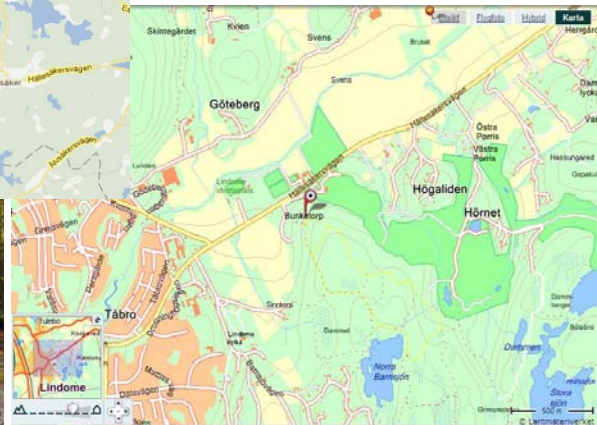

Kungsbacka Radioamatörer (KRA) och Göteborgs Rävjägare (GRJ) inbjuder till:

SM i rävjakt (radiopejlorientering) 17-18 augusti 2012 i Lindome

Tävlingscentrum

Samling: IK Uvens klubbstuga, Bunketorp friluftsområde i Lindome
N 57° 34,998' E12° 6,926'

<http://kartor.eniro.se/m/Mv15r>

Faciliteter: Övernattning i IK Uvens Klubbstuga. Tälsäng/madrass på golv finns.

Tävlingar: **Enligt SM-regler**, vilket innebär:

- Gemensam start, målgång vid sista kontroll inom maxtiden
- Alla klasser skall ta alla kontroller.
- 5 kontroller på natten med maxtiden 120 minuter.
- 7 kontroller på dagen med maxtiden 140 minuter.

Terräng: Kuperad skogsterräng med stigar.

Stämpling: SportIdent.

Frekvens: 3,579 (ev. 3,535) MHz

Tävlingsavgift: 400 kr vilket inkluderar nattmat, frukost, lunch och övernattnig.

Ändringar: Meddelas per e-mail eller senast vid samlingen.

Anmälan: Per e-mail till Mats Olausson mats@olausson.org Senast 6:e augusti alt. ring Mats 031 991073 eller 0721 979680. Ange:

- namn och klubb
- klass eller födelseår
- SportIdent-nr eller om du saknar SI-pinne